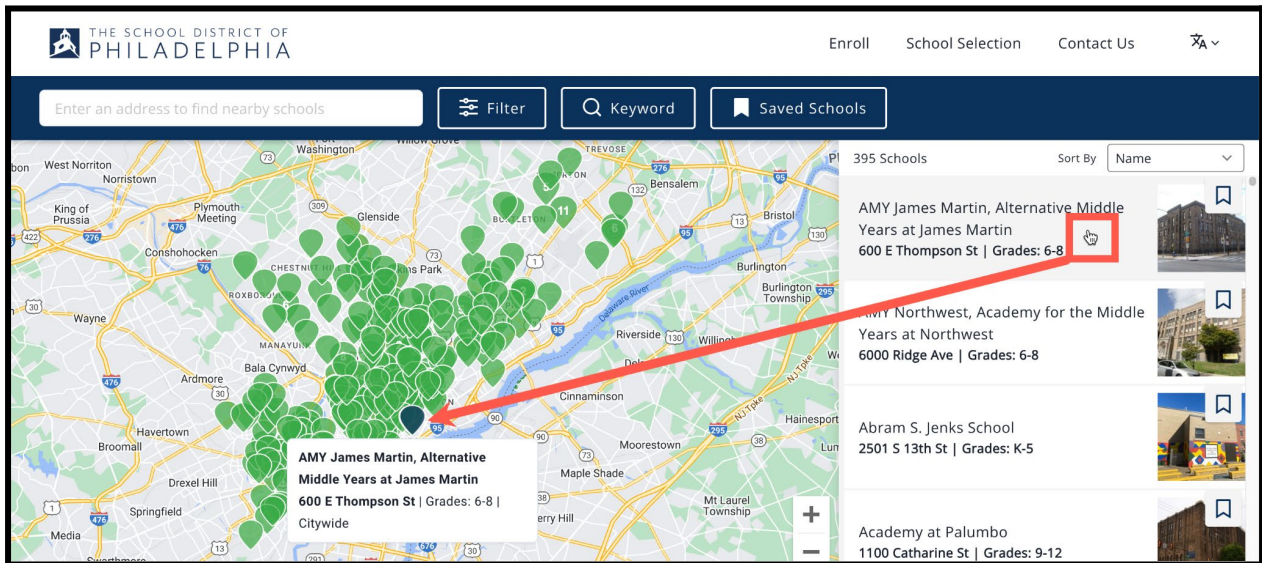

Généralités sur la navigation

Explore contient plusieurs fonctionnalités, dont une carte interactive, une barre d'adresse, un accès rapide aux filtres et aux fonctionnalités de recherche par mot-clé, ainsi qu'un accès facile pour afficher les écoles que vous avez sauvegardées.

Une liste des écoles du District et des programmes scolaires s'affiche sur le côté droit de l'écran. Cette liste d'écoles affichera par défaut les écoles par ordre alphabétique, mais peut être triée par distance et par circonscription après la saisie d'une adresse dans le champ de recherche d'adresse.

Passez la souris sur une école sur le côté droit de l'écran pour voir son emplacement sur la carte interactive.

Cliquez sur une école (dans la liste ou sur la carte) pour ouvrir un panneau sur la gauche, qui affiche le profil de l'école sélectionnée. Le profil de l'école présente des informations importantes sur l'école et comprend les onglets suivants :