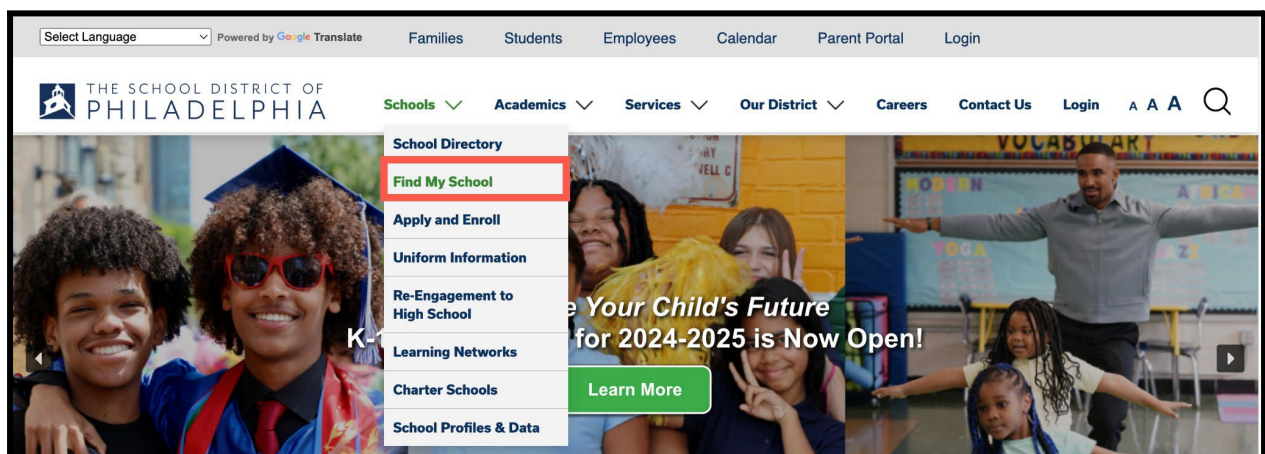

Utilisation d'Explore

Le School District of Philadelphia a lancé un nouvel outil dénommé Explore. Explore aide les parents et les tuteurs à identifier l'école de la circonscription de leur enfant, qui est l'école où l'enfant serait automatiquement inscrit, en fonction du lieu de résidence principale de l'enfant. Explore peut également être utilisé pour en savoir plus sur les écoles du School District of Philadelphia au-delà de l'école de la circonscription de l'élève, ce qui peut aider les familles qui souhaitent participer au Processus de sélection d'écoles du School District of Philadelphia.

L'outil Explore comprend plusieurs fonctionnalités interactives et conviviales visant à aider les parents et les tuteurs à accéder aux informations clés sur les écoles du School District of Philadelphia.

Pour accéder à **Explore**, rendez-vous sur le site Web du School District of Philadelphia (www.philasd.org). Cliquez sur **Écoles** dans la barre de navigation supérieure, puis cliquez sur **Trouver mon école**.