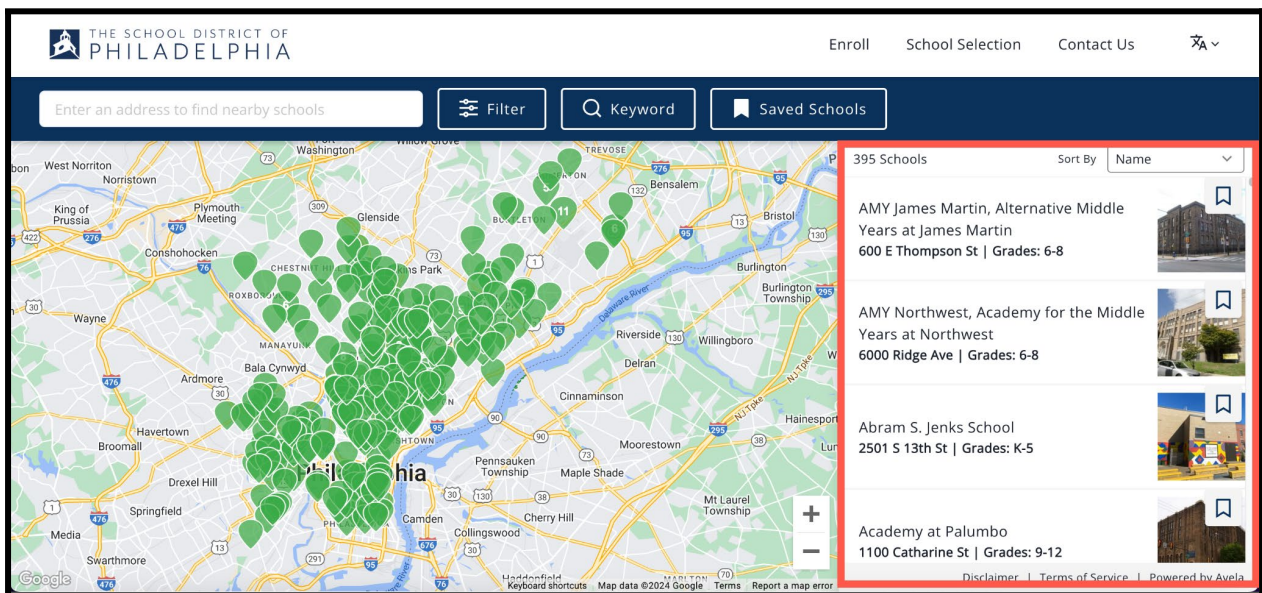

Pour accéder à **Explore**, rendez-vous sur le site Web du School District of Philadelphia (www.philasd.org). Cliquez sur **Écoles** dans la barre de navigation supérieure, puis cliquez sur **Trouver mon école**.

Généralités sur la navigation

Explore contient plusieurs fonctionnalités, dont une carte interactive, une barre d'adresse, un accès rapide aux filtres et aux fonctionnalités de recherche par mot-clé, ainsi qu'un accès facile pour afficher les écoles que vous avez sauvegardées.

Une liste des écoles du District et des programmes scolaires s'affiche sur le côté droit de l'écran. Cette liste d'écoles affichera par défaut les écoles par ordre alphabétique, mais peut être triée par distance et par circonscription après la saisie d'une adresse dans le champ de recherche d'adresse.

Passez la souris sur une école sur le côté droit de l'écran pour voir son emplacement sur la carte interactive.

Cliquez sur une école (dans la liste ou sur la carte) pour ouvrir un panneau sur la gauche, qui affiche le profil de l'école sélectionnée. Le profil de l'école présente des informations importantes sur l'école et comprend les onglets suivants :