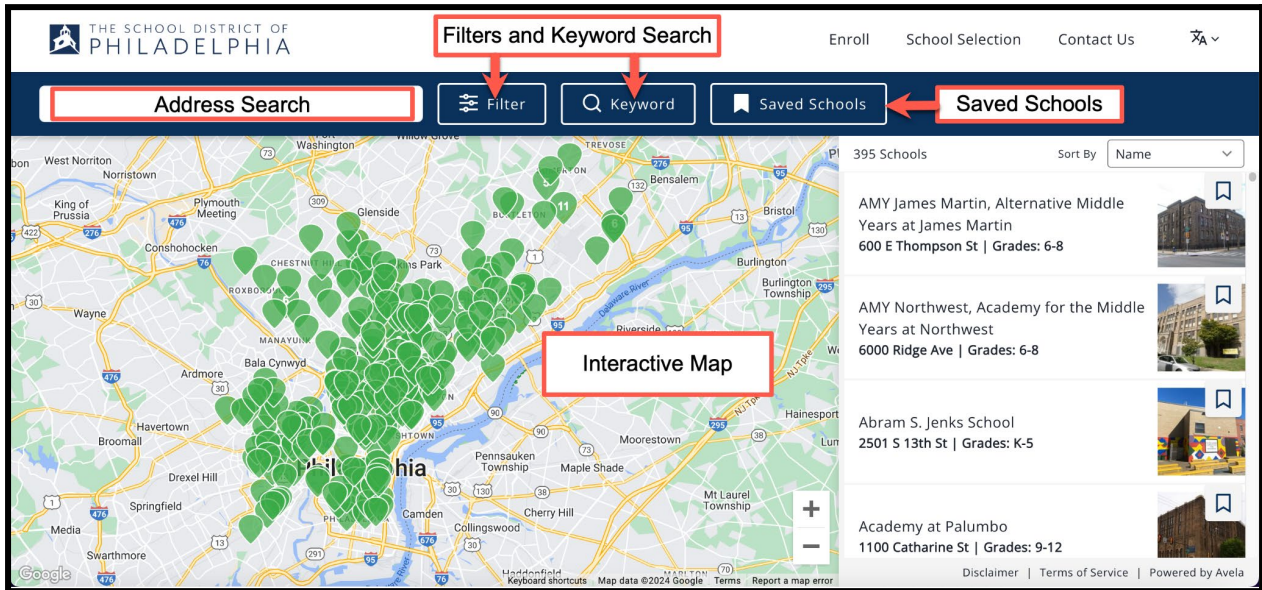

Utilisation d'Explore

Le School District of Philadelphia a lancé un nouvel outil dénommé Explore. Explore aide les parents et les tuteurs à identifier l'école de la circonscription de leur enfant, qui est l'école où l'enfant serait automatiquement inscrit, en fonction du lieu de résidence principale de l'enfant. Explore peut également être utilisé pour en savoir plus sur les écoles du School District of Philadelphia au-delà de l'école de la circonscription de l'élève, ce qui peut aider les familles qui souhaitent participer au Processus de sélection d'écoles du School District of Philadelphia.

L'outil Explore comprend plusieurs fonctionnalités interactives et conviviales visant à aider les parents et les tuteurs à accéder aux informations clés sur les écoles du School District of Philadelphia.

Pour accéder à **Explore**, rendez-vous sur le site Web du School District of Philadelphia (www.philasd.org). Cliquez sur **Écoles** dans la barre de navigation supérieure, puis cliquez sur **Trouver mon école**.

Une liste des écoles du District et des programmes scolaires s'affiche sur le côté droit de l'écran. Cette liste d'écoles affichera par défaut les écoles par ordre alphabétique, mais peut être triée par distance et par circonscription après la saisie d'une adresse dans le champ de recherche d'adresse.