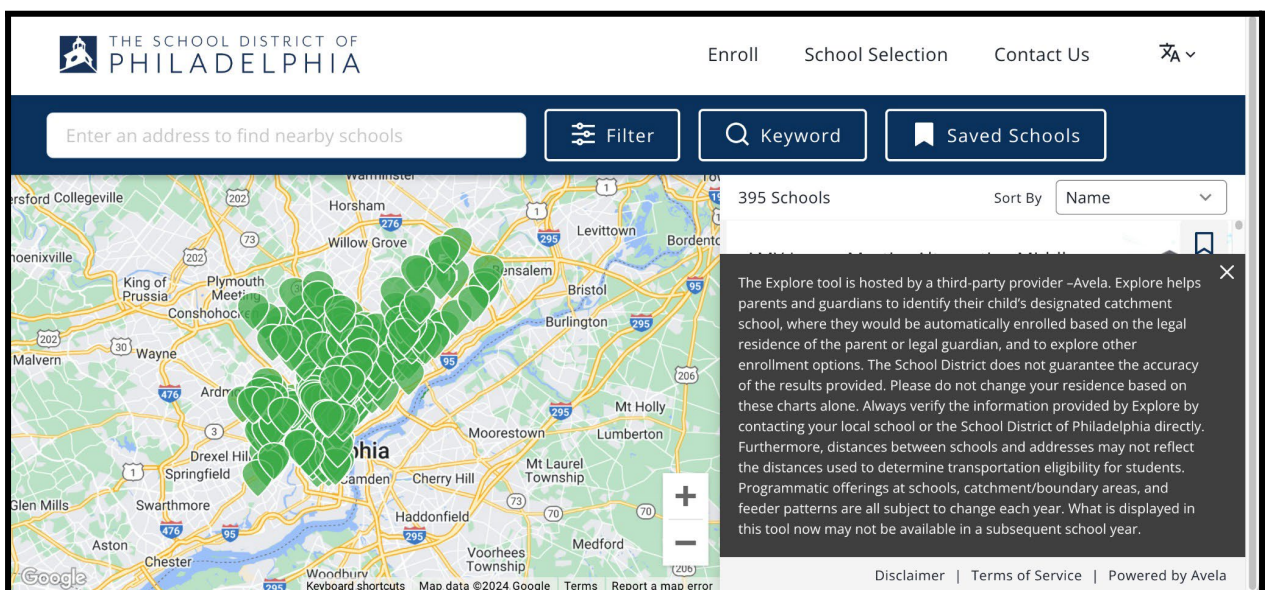

La page **Explore** va se charger. Lisez la clause de non-responsabilité dans le coin inférieur droit de l'écran. Après avoir lu la clause de non-responsabilité, cliquez sur le X pour fermer la clause de non-responsabilité.