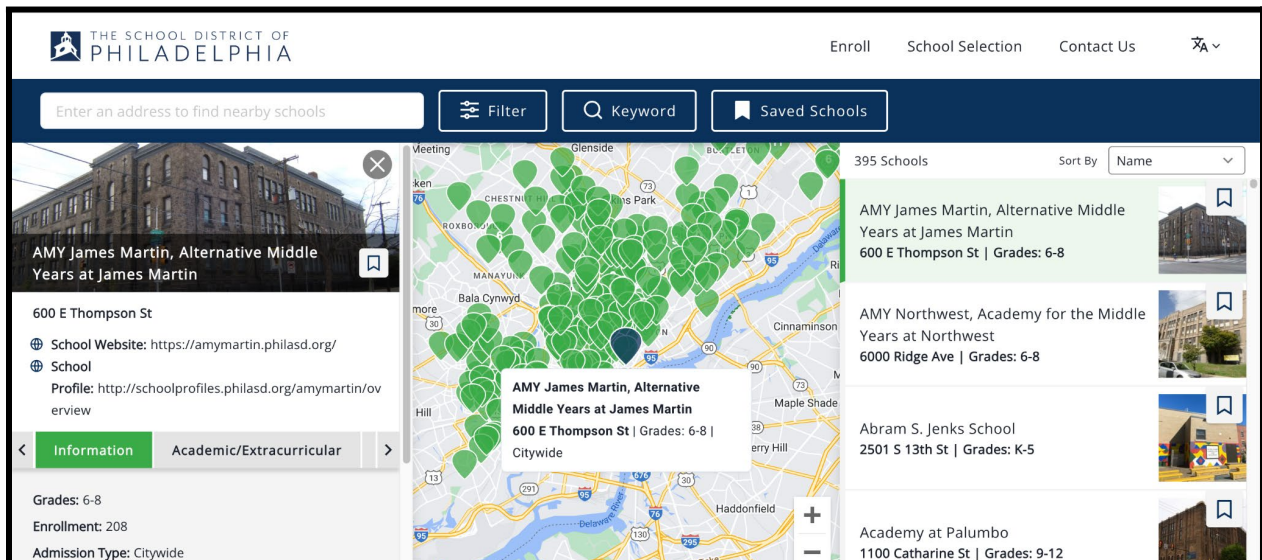

Généralités sur la navigation

Explore contient plusieurs fonctionnalités, dont une carte interactive, une barre d'adresse, un accès rapide aux filtres et aux fonctionnalités de recherche par mot-clé, ainsi qu'un accès facile pour afficher les écoles que vous avez sauvegardées.

Une liste des écoles du District et des programmes scolaires s'affiche sur le côté droit de l'écran. Cette liste d'écoles affichera par défaut les écoles par ordre alphabétique, mais peut être triée par distance et par circonscription après la saisie d'une adresse dans le champ de recherche d'adresse.

Passez la souris sur une école sur le côté droit de l'écran pour voir son emplacement sur la carte interactive.

Cliquez sur une école (dans la liste ou sur la carte) pour ouvrir un panneau sur la gauche, qui affiche le profil de l'école sélectionnée. Le profil de l'école présente des informations importantes sur l'école et comprend les onglets suivants :