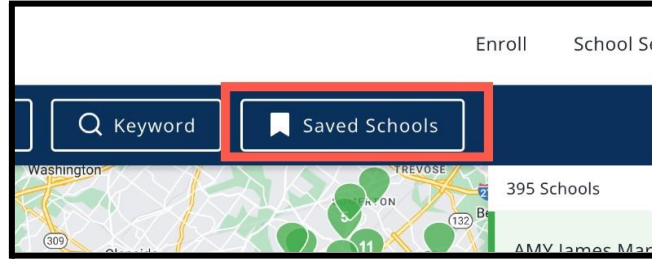

600 E Thompson St

School Website: <https://amymartin.philasd.org/>

School

395 Schools Sort By Name

AMY James Martin, Alternative Middle
Years at James Martin
600 E Thompson St | Grades: 6-8

AMY Northwest, Academy for the Middle
Years at Northwest
6000 Ridge Ave | Grades: 6-8

بعد حفظ مدرستك الأولى، ستظهر رسالة منبثقة، تخبرك أنك قمت بحفظ مدرستك الأولى.

Saved school!

You saved your first school 🎉 Continue to save schools to create a list.

Done

استمر في حفظ المدارس. لا يوجد حد لعدد المدارس التي يمكنك حفظها. لعرض المدارس المحفوظة، انقر فوق **المدارس المحفوظة**.