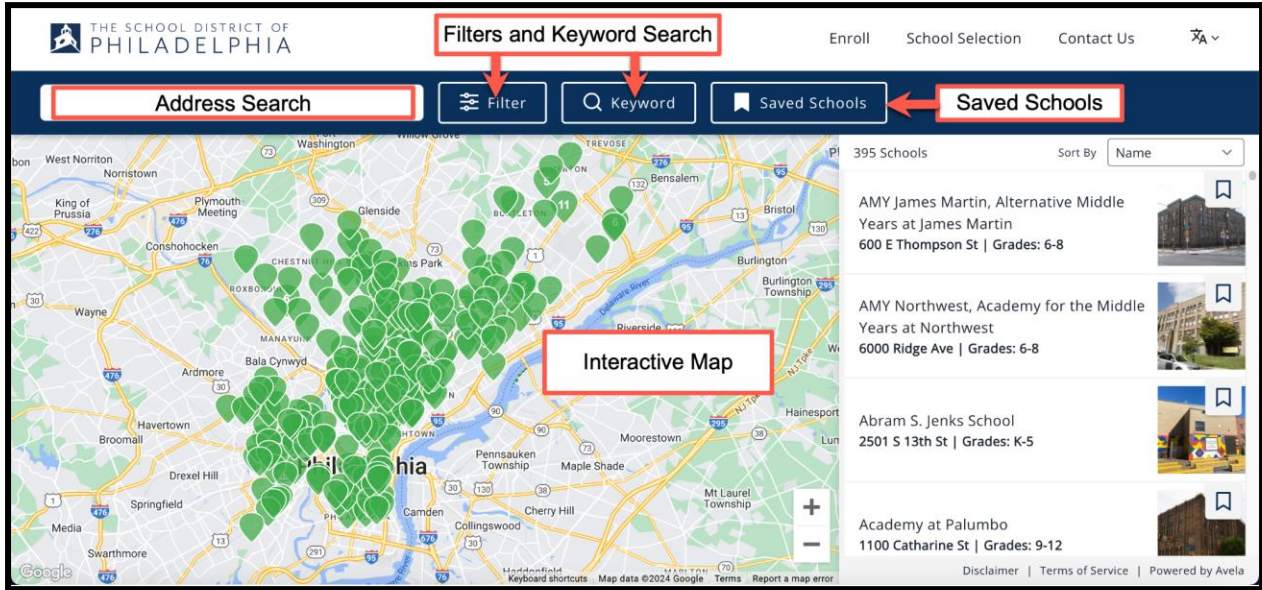

Për të hyrë në **Explore**, vizitoni faqen e internetit të qarkut arsimor të Filadelfisë (www.philasd.org). Klikoni **Schools** në shiritin e sipërm të shfletimit, pastaj klikoni **Find My School**.

Faqja **Explore** do të ngarkohet. Lexoni klauzolën në këndin e poshtëm djathtas të ekranit. Pasi të keni lexuar klauzolën, klikoni X për të mbyllur klauzolën.

Shfletim i përgjithshëm

Explore përmban disa veçori, duke përfshirë një hartë interaktive, një shirit kërkimi adresash, akses të shpejtë të filtrat dhe veçoritë e kërkimit të fjalëve kyçe dhe akses të lehtë për të parë çdo shkollë që mund të keni ruajtur.

Një listë e shkollave të qarkut dhe programeve akademike shfaqet në anën e djathtë të ekranit. Kjo listë shkollash do t'i shfaqë shkollat sipas rendit alfabetik si parazgjedhje, por mund të renditet sipas distancës dhe zonës pasi të futet një adresë në fushën e kërkimit të adresës.

Kaloni mbi një shkollë në anën e djathtë të ekranit për të parë vendndodhjen e saj në hartën interaktive.

Klikoni në një shkollë (në listë ose në hartë) për të hapur një panel në të majtë, i cili shfaq profilin e shkollës së zgjedhur. Profili i shkollës thekson informacione të rëndësishme për shkollën dhe përfshin skedat e mëposhtme: