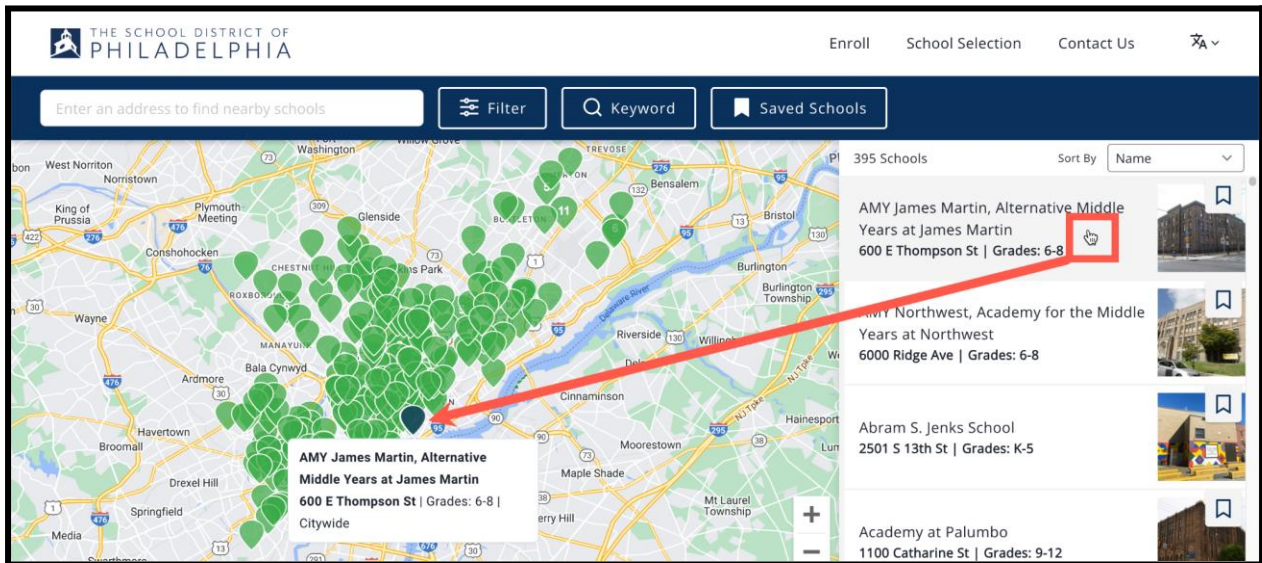

Për të hyrë në **Explore**, vizitoni faqen e internetit të qarkut arsimor të Filadelfisë (www.philasd.org). Klikoni **Schools** në shiritin e sipërm të shfletimit, pastaj klikoni **Find My School**.

Faqja **Explore** do të ngarkohet. Lexoni klauzolën në këndin e poshtëm djathtas të ekranit. Pasi të keni lexuar klauzolën, klikoni X për të mbyllur klauzolën.

Shfletim i përgjithshëm

Explore përmban disa veçori, duke përfshirë një hartë interaktive, një shirit kërkimi adresash, akses të shpejtë të filtrat dhe veçoritë e kërkimit të fjalëve kyçe dhe akses të lehtë për të parë çdo shkollë që mund të keni ruajtur.

Një listë e shkollave të qarkut dhe programeve akademike shfaqet në anën e djathtë të ekranit. Kjo listë shkollash do t'i shfaqë shkollat sipas rendit alfabetik si parazgjedhje, por mund të renditet sipas distancës dhe zonës pasi të futet një adresë në fushën e kërkimit të adresës.

Kaloni mbi një shkollë në anën e djathtë të ekranit për të parë vendndodhjen e saj në hartën interaktive.

Klikoni në një shkollë (në listë ose në hartë) për të hapur një panel në të majtë, i cili shfaq profilin e shkollës së zgjedhur. Profili i shkollës thekson informacione të rëndësishme për shkollën dhe përfshin skedat e mëposhtme: