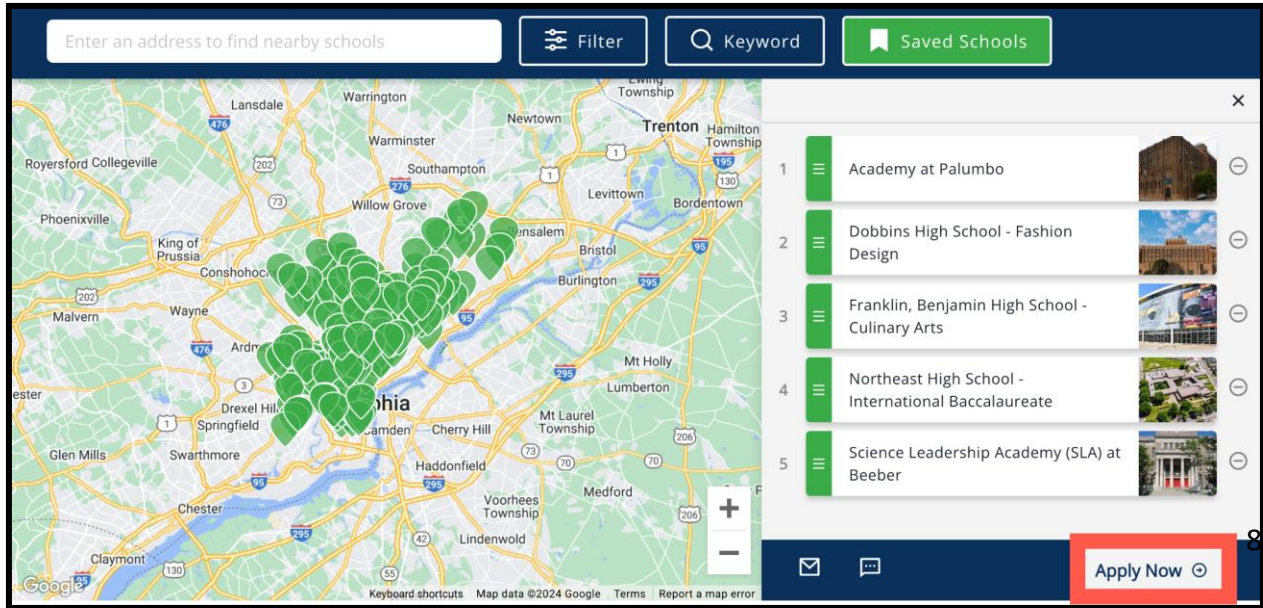

Përditësuar:

Përdoruesit që nuk janë të kyçur në llogarinë e tyre të sistemit të përzgjedhjes së shkollës do të duhet të identifikohen.

- Prindërit e nxënësve aktualë të qarkut arsimor të Filadelfisë duhet të klikojnë Log in with PhilaSD për të shkuar në ekranin e identifikimit të njësuar të qarkut.
- Prindërit e nxënësve jashtë qarkut duhet të fusin emailin dhe fjalëkalimin e tyre që u krijua kur krijuan llogarinë e tyre