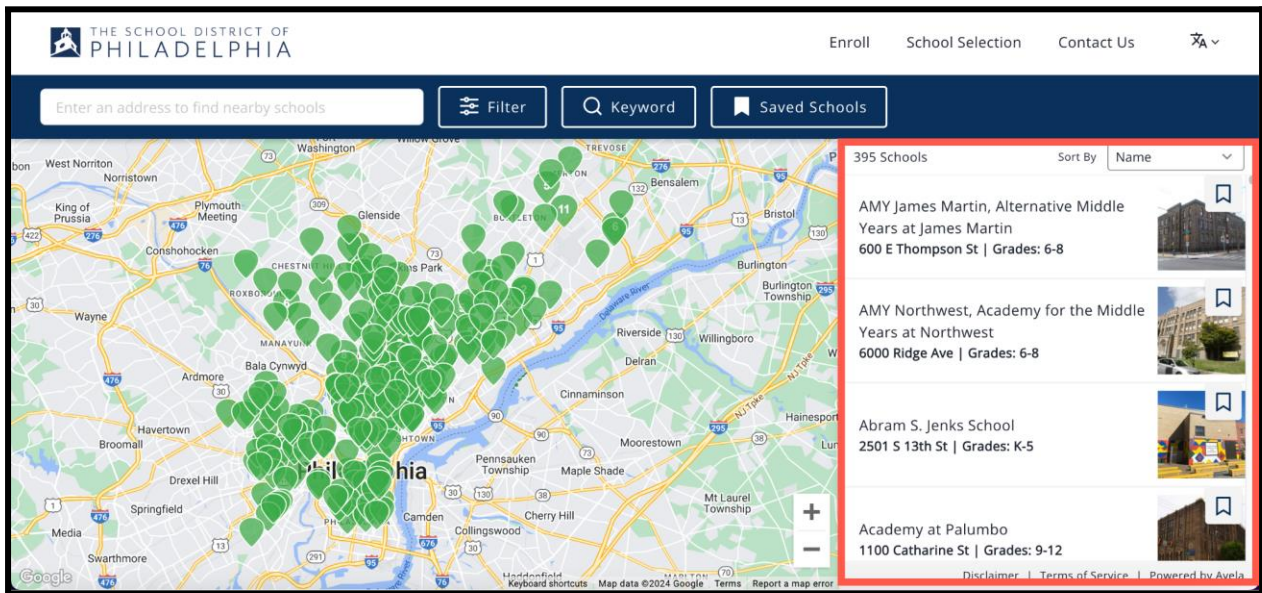

Për të hyrë në **Explore**, vizitoni faqen e internetit të qarkut arsimor të Filadelfisë (www.philasd.org). Klikoni **Schools** në shiritin e sipërm të shfletimit, pastaj klikoni **Find My School**.

Faqja **Explore** do të ngarkohet. Lexoni klauzolën në këndin e poshtëm djathtas të ekranit. Pasi të keni lexuar klauzolën, klikoni X për të mbyllur klauzolën.

Shfletim i përgjithshëm

Explore përmban disa veçori, duke përfshirë një hartë interaktive, një shirit kërkimi adresash, akses të shpejtë të filtrat dhe veçoritë e kërkimit të fjalëve kyçe dhe akses të lehtë për të parë çdo shkollë që mund të keni ruajtur.

Një listë e shkollave të qarkut dhe programeve akademike shfaqet në anën e djathtë të ekranit. Kjo listë shkollash do t'i shfaqë shkollat sipas rendit alfabetik si parazgjedhje, por mund të renditet sipas distancës dhe zonës pasi të futet një adresë në fushën e kërkimit të adresës.

Kaloni mbi një shkollë në anën e djathtë të ekranit për të parë vendndodhjen e saj në hartën interaktive.

Klikoni në një shkollë (në listë ose në hartë) për të hapur një panel në të majtë, i cili shfaq profilin e shkollës së zgjedhur. Profili i shkollës thekson informacione të rëndësishme për shkollën dhe përfshin skedat e mëposhtme: