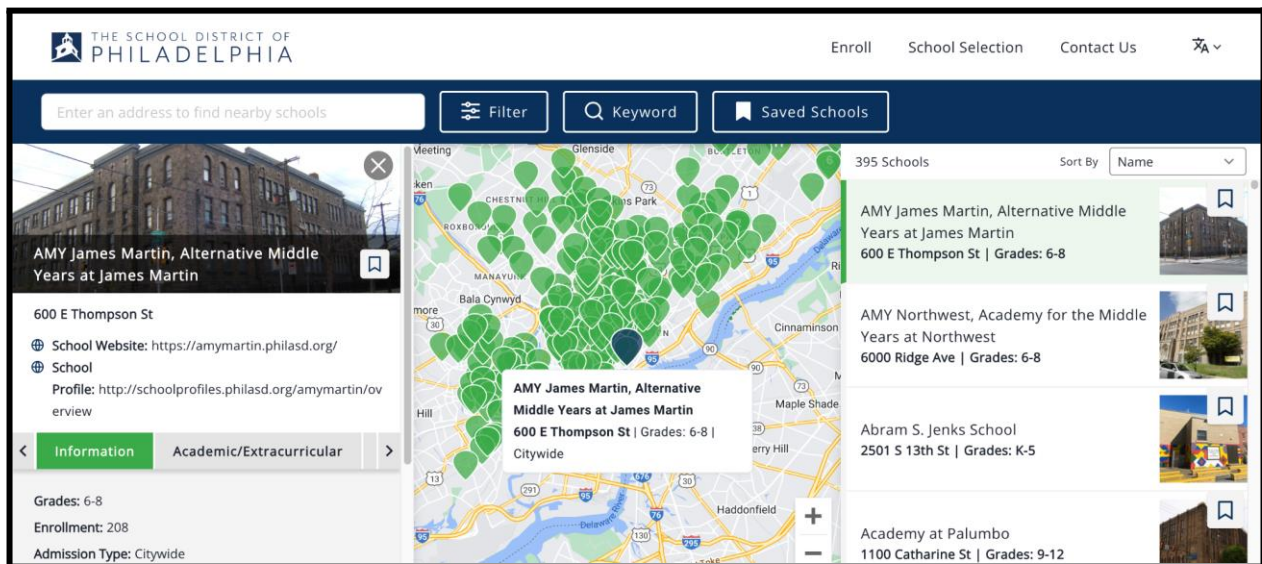

Për të hyrë në **Explore**, vizitoni faqen e internetit të qarkut arsimor të Filadelfisë (www.philasd.org). Klikoni **Schools** në shiritin e sipërm të shfletimit, pastaj klikoni **Find My School**.

Faqja **Explore** do të ngarkohet. Lexoni klauzolën në këndin e poshtëm djathtas të ekranit. Pasi të keni lexuar klauzolën, klikoni X për të mbyllur klauzolën.

Shfletim i përgjithshëm

Explore përmban disa veçori, duke përfshirë një hartë interaktive, një shirit kërkimi adresash, akses të shpejtë të filtrat dhe veçoritë e kërkimit të fjalëve kyçe dhe akses të lehtë për të parë çdo shkollë që mund të keni ruajtur.

Një listë e shkollave të qarkut dhe programeve akademike shfaqet në anën e djathtë të ekranit. Kjo listë shkollash do t'i shfaqë shkollat sipas rendit alfabetik si parazgjedhje, por mund të renditet sipas distancës dhe zonës pasi të futet një adresë në fushën e kërkimit të adresës.

Kaloni mbi një shkollë në anën e djathtë të ekranit për të parë vendndodhjen e saj në hartën interaktive.

Klikoni në një shkollë (në listë ose në hartë) për të hapur një panel në të majtë, i cili shfaq profilin e shkollës së zgjedhur. Profili i shkollës thekson informacione të rëndësishme për shkollën dhe përfshin skedat e mëposhtme: