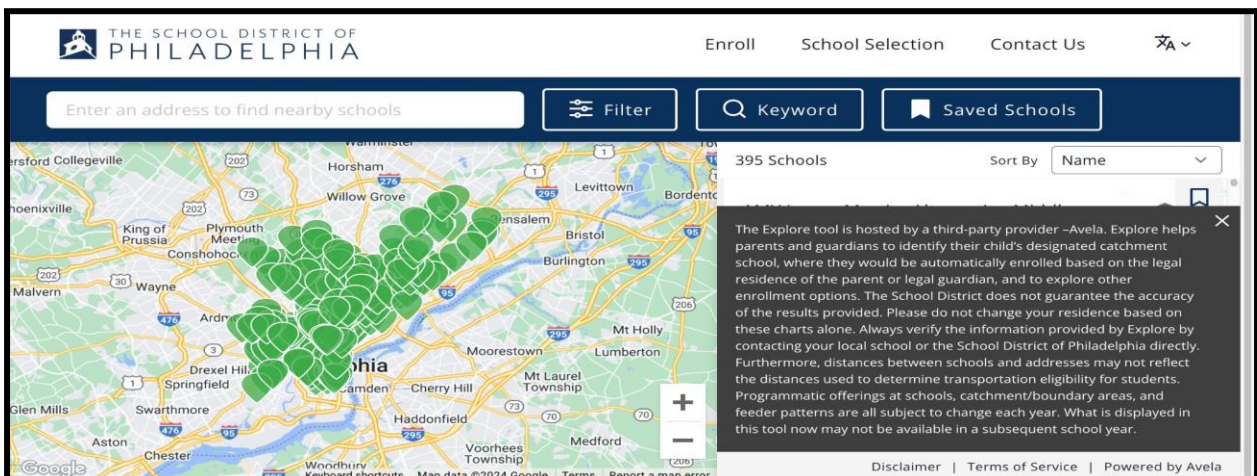

Përdorimi i Explore

Qarku arsimor i Filadelfisë ka qarkulluar një mjet të ri, Explore. Explore i ndihmon prindërit dhe kujdestarët të identifikojnë shkollën përmbledhëse të fëmijës së tyre, e cila është shkolla ku fëmija do të regjistrohej automatikisht, bazuar në vendbanimin kryesor të fëmijës. Explore mund të përdoret gjithashtu për të mësuar më shumë rreth shkollave të qarkut arsimor të Filadelfisë përtej shkollës së nxënësve, të cilat mund të mbështesin familjet që janë të interesuara të marrin pjesë në procesin e përzgjedhjes së shkollave të qarkut shkollor të Filadelfisë.

Mjeti Explore përfshin disa veçori interaktive, praktike, të cilat janë krijuar për të ndihmuar prindërit dhe kujdestarët të kenë akses në informacionin kryesor rreth shkollave të qarkut arsimor të Filadelfisë.

Për të hyrë në **Explore**, vizitoni faqen e internetit të qarkut arsimor të Filadelfisë (www.philasd.org). Klikoni **Schools** në shiritin e sipërm të shfletimit, pastaj klikoni **Find My School**.

Faqja **Explore** do të ngarkohet. Lexoni klauzolën në këndin e poshtëm djathtas të ekranit. Pasi të keni lexuar klauzolën, klikoni X për të mbyllur klauzolën.