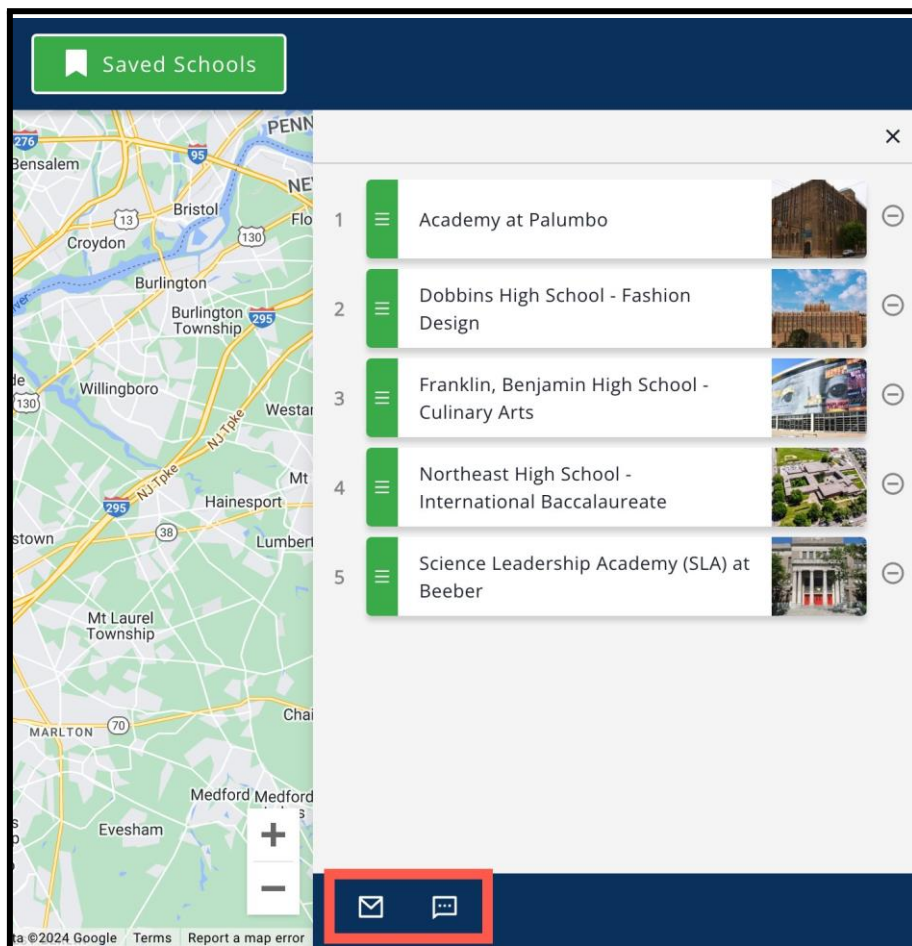

Lista juaj e shkollave të ruajtura do të shfaqet. Mund ta dërgoni me mesazh ose email listën për ta ndarë me të tjerët duke klikuar ikonat në pjesën e poshtme majtas të listës Saved Schools.

- **Listat e shkollave të ruajtura nuk do të ruhen përgjithmonë.** Mund t'i humbni shkollat tuaja të ruajtura për shkak të cilësimeve të shfletuesit ose problemeve të lidhjes me internetin. **Ju rekomandojmë të ndani shkollat tuaja të ruajtura nëse dëshironi të siguroheni që të mos e humbni listën të shkollave të ruajtura me kalimin e kohës.**